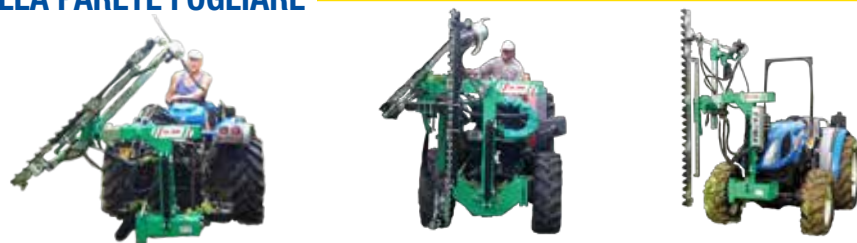

LAVORAZIONE DELLA PARETE FOGLIARE

CIMATRICI componibili