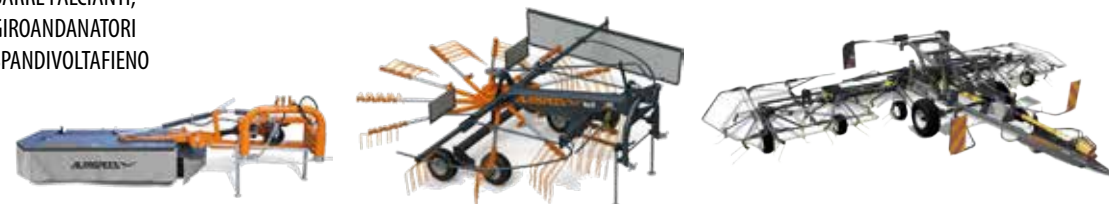

ERPICI A DISCHI E ROTANTI,
ARIEGGIATORI, RIPUNTATORI
FRESE ZAPPATRICI

FERTILIZZAZIONE

SPANDICONCIME
SPANDILETAME
INTERRATORI

TRASPORTI

RIMORCHI,
CARRELLONI,
VASCHE INOX

FIENAGIONE

BARRE FALCIANTI,
GIROANDANATORI
SPANDIVOLTAFIENO

NOVITA' 2020

INTERCEPPO
DONDI

ERPICE COMBINATO
BREVIGLIERI

DEFOGLIATRICE
PNEUMATICA
PER VIGNETO

PROMOZIONI

ATOMIZZATORI

a partire da
€ 2.800,00*

DISCO SCALZANTE
RINCALZANTE
OMA DI
ROFFREDO